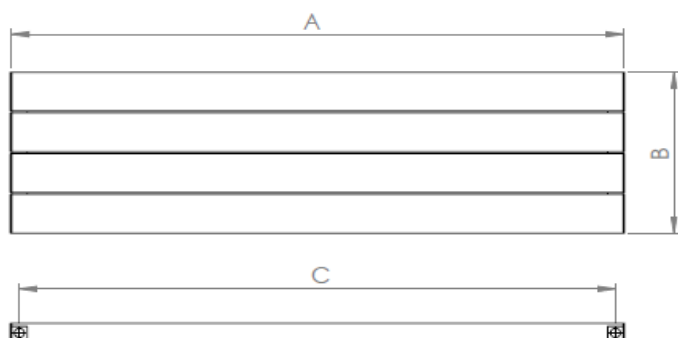

BIANCO HORIZONTAL

LOJIMAX

Design Radiators

3D ИЗГЛЕД

ТЕХНИЧЕСКА ИНФОРМАЦИЯ

БРОЙ ГЛИДЕРИ	ВИСОЧИНА (ММ) "В"	ИНСТАЛАЦ. ВИСОЧИНА (ММ) "L"	ШИРИНА (ММ) "А"	МЕЖДУСОВА ШИРИНА (ММ) "С"	ИНСТАЛАЦ. ШИРИНА (ММ) "Н"
2			800	745	600
3	248	168	900	845	700
4	332	252	1000	945	800
5	416	336	1100	1045	900
6	500	420	1200	1145	1000
7			1300	1245	1100
8			1400	1345	1200
9			1500	1445	1300
10			1600	1545	1400
11			1700	1645	1500
12			1800	1745	1600
	DO =	80-100 MM	1900	1845	1700
	DM =	63-83 MM	2000	1945	1800