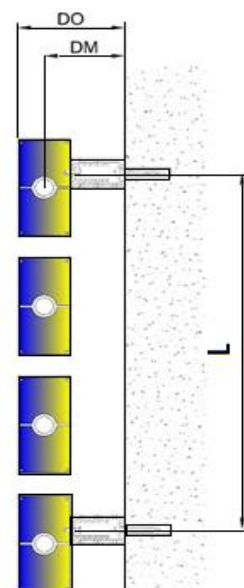

BIANCO HORIZONTAL

LOJIMAX

Design Radiators

3D ИЗГЛЕД

ТЕХНИЧЕСКА ИНФОРМАЦИЯ

БРОЙ ГЛИДЕРИ	ВИСОЧИНА (ММ) "В"	ИНСТАЛАЦ. ВИСОЧИНА (ММ) "L"	ШИРИНА (ММ) "А"	МЕЖДУСОВА ШИРИНА (ММ) "С"	ИНСТАЛАЦ. ШИРИНА (ММ) "Н"
2			800	745	600
3	248	168	900	845	700
4	332	252	1000	945	800
5	416	336	1100	1045	900
6	500	420	1200	1145	1000
7			1300	1245	1100
8			1400	1345	1200
9			1500	1445	1300
10			1600	1545	1400
11			1700	1645	1500
12			1800	1745	1600
	DO =	80-100 MM	1900	1845	1700
	DM =	63-83 MM	2000	1945	1800

МОНТАЖЕН СЕТ

МОНТАЖЕН ЕЛЕМЕНТ РАД. X 4	МОНТАЖЕН ЕЛЕМЕНТ СЕНА X 4	ВИНТ ЗА СЕНА X 4	ВИНТ ЗА РАДИАТОРА X 4
ОБЕЗВЪЗДУШИТЕЛ X 1	ТАПА X 1	ДЕКОРАТИВНА КАПАЧКА X 2	ДЮБЕЛ X 4

1	РАДИАТОР
2	МОНТАЖЕН ЕЛЕМЕНТ РАД.
3	ВИНТ ЗА РАДИАТОРА
4	ВИНТ ЗА СЕНА
5	ФИКСИРАЩ ВИНТ
6	МОНТАЖЕН ЕЛЕМЕНТ СЕНА
7	ДЮБЕЛ
8	СЕНА
9	
10	

ФИКСИРАЩ ВИНТ X 4