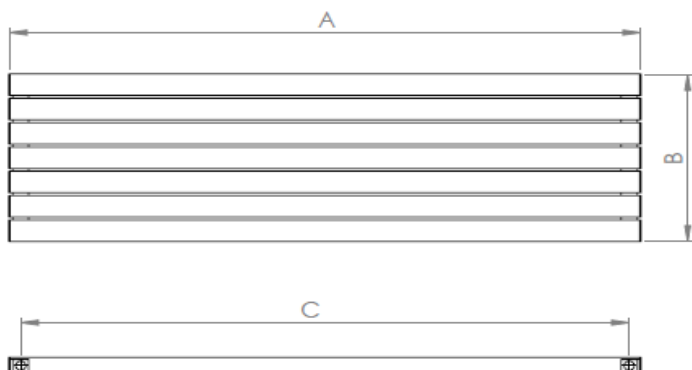

ELMAS PLUS HORIZONTAL

LOJIMAX

Design Radiators

3D ИЗГЛЕД

ТЕХНИЧЕСКА ИНФОРМАЦИЯ

БРОЙ ГЛИДЕРИ	ВИСОЧИНА (ММ) "В"	ИНСТАЛАЦ. ВИСОЧИНА (ММ) "L"	ШИРИНА (ММ) "А"	МЕЖДУСОВА ШИРИНА (ММ) "С"	ИНСТАЛАЦ. ШИРИНА (ММ) "Н"
2			800	745	600
3			900	845	700
4			1000	945	800
5	249	204	1100	1045	900
6	300	255	1200	1145	1000
7	351	306	1300	1245	1100
8	402	357	1400	1345	1200
9	453	408	1500	1445	1300
10			1600	1545	1400
11			1700	1645	1500
12			1800	1745	1600
	DO =	80-100 ММ	1900	1845	1700
	DM =	63-83 ММ	2000	1945	1800

МОНТАЖЕН СЕТ

МОНТАЖЕН ЕЛЕМЕНТ РАД. X 4	МОНТАЖЕН ЕЛЕМЕНТ СТЕНА X 4	ВИНТ ЗА СТЕНА X 4	ВИНТ ЗА РАДИАТОРА X 4
ОБЕЗВЪЗДУШИТЕЛ X 1	ТАПА X 1	ДЕКОРАТИВНА КАПАЧКА X 2	ДЮБЕЛ X 4

1	РАДИАТОР
2	МОНТАЖЕН ЕЛЕМЕНТ РАД.
3	ВИНТ ЗА РАДИАТОРА
4	ВИНТ ЗА СТЕНА
5	ФИКСИРАЩ ВИНТ
6	МОНТАЖЕН ЕЛЕМЕНТ СТЕНА
7	ДЮБЕЛ
8	СТЕНА
9	
10	