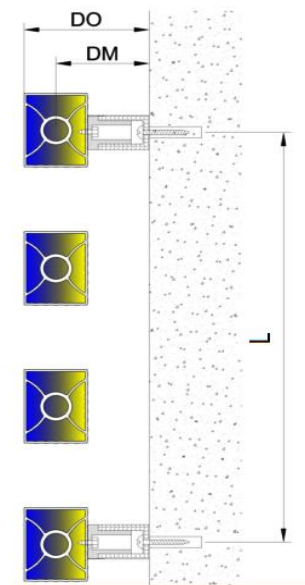

ELMAS PLUS HORIZONTAL

LOJIMAX

Design Radiators

3D ИЗГЛЕД

ТЕХНИЧЕСКА ИНФОРМАЦИЯ

БРОЙ ГЛИДЕРИ	ВИСОЧИНА (ММ) "В"	ИНСТАЛАЦ. ВИСОЧИНА (ММ) "L"	ШИРИНА (ММ) "А"	МЕЖДУСОВА ШИРИНА (ММ) "С"	ИНСТАЛАЦ. ШИРИНА (ММ) "Н"
2			800	745	600
3			900	845	700
4			1000	945	800
5	249	204	1100	1045	900
6	300	255	1200	1145	1000
7	351	306	1300	1245	1100
8	402	357	1400	1345	1200
9	453	408	1500	1445	1300
10			1600	1545	1400
11			1700	1645	1500
12			1800	1745	1600
	DO =	80-100 ММ	1900	1845	1700
	DM =	63-83 ММ	2000	1945	1800

МОНТАЖЕН СЕТ

МОНТАЖЕН ЕЛЕМЕНТ РАД. X 4	МОНТАЖЕН ЕЛЕМЕНТ СТЕНА X 4	ВИНТ ЗА СТЕНА X 4	ВИНТ ЗА РАДИАТОРА X 4
ОБЕЗВЪЗДУШИТЕЛ X 1	ТАПА X 1	ДЕКОРАТИВНА КАПАЧКА X 2	ДЮБЕЛ X 4

1	РАДИАТОР
2	МОНТАЖЕН ЕЛЕМЕНТ РАД.
3	ВИНТ ЗА РАДИАТОРА
4	ВИНТ ЗА СТЕНА
5	ФИКСИРАЩ ВИНТ
6	МОНТАЖЕН ЕЛЕМЕНТ СТЕНА
7	ДЮБЕЛ
8	СТЕНА
9	
10	

ФИКСИРАЩ ВИНТ X 4