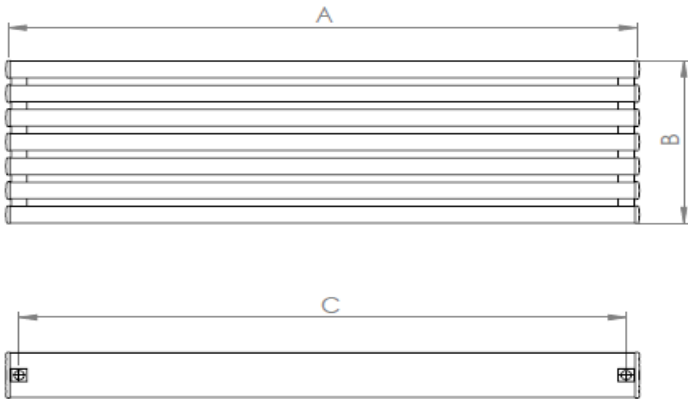

LAPIS HORIZONTAL

LOJIMAX

Design Radiators

3D ИЗГЛЕД

ТЕХНИЧЕСКА ИНФОРМАЦИЯ

БРОЙ ГЛИДЕРИ	ВИСОЧИНА (ММ) "В"	ИНСТАЛАЦ. ВИСОЧИНА (ММ) "L"	ШИРИНА (ММ) "А"	МЕЖДУСОВА ШИРИНА (ММ) "С"	ИНСТАЛАЦ. ШИРИНА (ММ) "Н"
2			800	745	600
3			900	845	700
4			1000	945	800
5			1100	1045	900
6	290	255	1200	1145	1000
7	341	306	1300	1245	1100
8	392	357	1400	1345	1200
9	443	408	1500	1445	1300
10			1600	1545	1400
11			1700	1645	1500
12			1800	1745	1600
	DO =	139-159 MM	1900	1845	1700
	DM =	92-112 MM	2000	1945	1800

МОНТАЖЕН СЕТ

МОНТАЖЕН ЕЛЕМЕНТ РАД. X 4	МОНТАЖЕН ЕЛЕМЕНТ СТЕНА X 4	ВИНТ ЗА СТЕНА X 4	ВИНТ ЗА РАДИАТОРА X 4
ОБЕЗВЪЗДУШИТЕЛ X 1	ТАПА X 1	ДЕКОРАТИВНА КАПАЧКА X 2	ДЮБЕЛ X 4

1	РАДИАТОР
2	МОНТАЖЕН ЕЛЕМЕНТ РАД.
3	ВИНТ ЗА РАДИАТОРА
4	ВИНТ ЗА СТЕНА
5	ФИКСИРАЩ ВИНТ
6	МОНТАЖЕН ЕЛЕМЕНТ СТЕНА
7	ДЮБЕЛ
8	СТЕНА
9	
10	