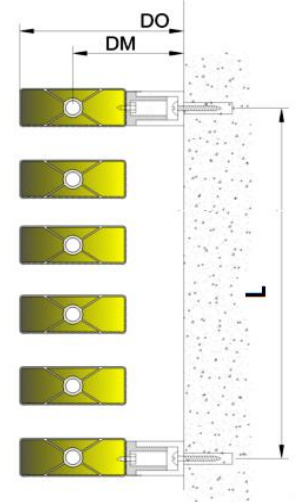

LAPIS HORIZONTAL

LOJIMAX

Design Radiators

3D ИЗГЛЕД

ТЕХНИЧЕСКА ИНФОРМАЦИЯ

БРОЙ ГЛИДЕРИ	ВИСОЧИНА (ММ) "В"	ИНСТАЛАЦ. ВИСОЧИНА (ММ) "L"	ШИРИНА (ММ) "А"	МЕЖДУСОВА ШИРИНА (ММ) "С"	ИНСТАЛАЦ. ШИРИНА (ММ) "Н"
2			800	745	600
3			900	845	700
4			1000	945	800
5			1100	1045	900
6	290	255	1200	1145	1000
7	341	306	1300	1245	1100
8	392	357	1400	1345	1200
9	443	408	1500	1445	1300
10			1600	1545	1400
11			1700	1645	1500
12			1800	1745	1600
	DO =	139-159 MM	1900	1845	1700
	DM =	92-112 MM	2000	1945	1800

МОНТАЖЕН СЕТ

МОНТАЖЕН ЕЛЕМЕНТ РАД. X 4	МОНТАЖЕН ЕЛЕМЕНТ СТЕНА X 4	ВИНТ ЗА СТЕНА X 4	ВИНТ ЗА РАДИАТОРА X 4
ОБЕЗВЪЗДУШИТЕЛ X 1	ТАПА X 1	ДЕКОРАТИВНА КАПАЧКА X 2	ДЮБЕЛ X 4

1	РАДИАТОР
2	МОНТАЖЕН ЕЛЕМЕНТ РАД.
3	ВИНТ ЗА РАДИАТОРА
4	ВИНТ ЗА СТЕНА
5	ФИКСИРАЩ ВИНТ
6	МОНТАЖЕН ЕЛЕМЕНТ СТЕНА
7	ДЮБЕЛ
8	СТЕНА
9	
10	

ФИКСИРАЩ ВИНТ X 4