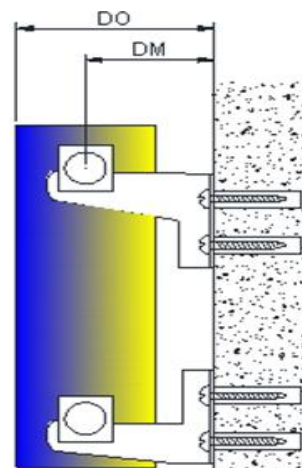

ГР. СОФИЯ 1618, МАНАСТИРСКИ ЛИВАДИ, БУЛ. БРАТЯ БЪКСТОН 33

ТЕЛ: +359 882 777 555, E-MAIL: MAIL@ETHERM.BG

www.etherm.bg