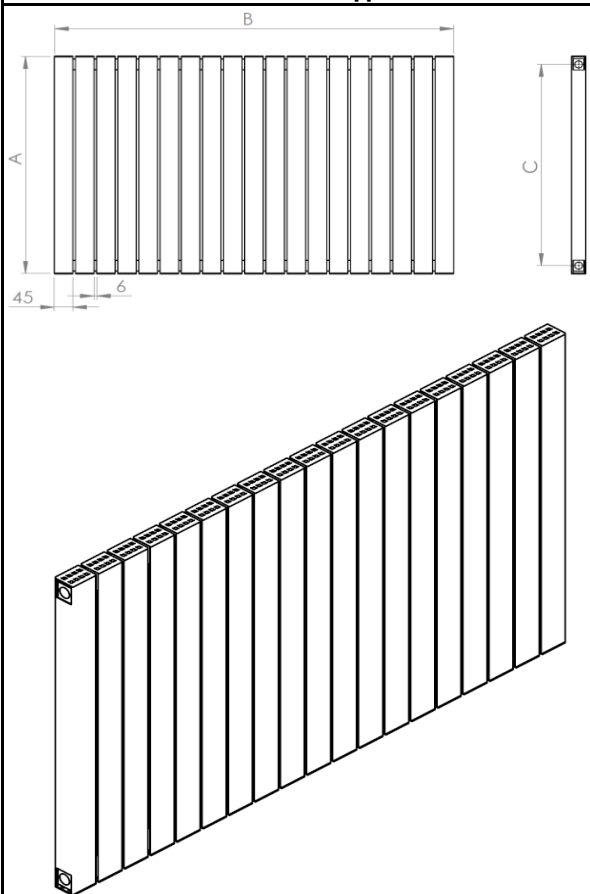

## 3D ИЗГЛЕД

<b>DO:</b>	52 MM
<b>DM:</b>	34 MM