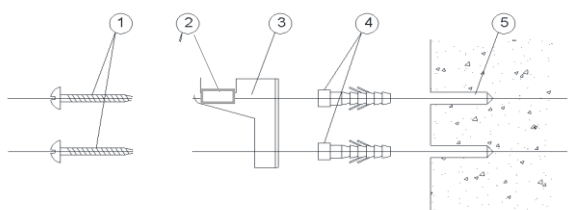

ГР. СОФИЯ 1618, МАНАСТИРСКИ ЛИВАДИ, БУЛ. БРАТЯ БЪКСТОН 33

ТЕЛ: +359 882 777 555, E-MAIL: MAIL@ETHERM.BG

www.etherm.bg