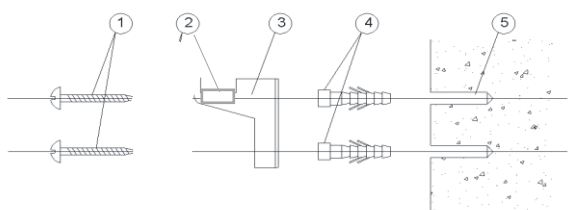

МОНТАЖЕН СЕТ

МОНТАЖНА СТОЙКА ЛЯВА ДОЛУ X1	МОНТАЖНА СТОЙКА ДОЛУ ДЯСНА X1	МОНТАЖНА СТОЙКА ЛЯВА ГОРЕ X1	МОНТАЖНА СТОЙКА ГОРЕ ДЯСНА X1
ОБЕЗВЪЗДУШИТЕЛ X1	ТАПА X1	ДЕКОРАТИВНА КАПАЧКА X2	ПРЕДПАЗНА ЛЕНТА X4
ВИНТ ЗА СТЕНА X8	ДЮБЕЛ X8		

DO:	52 MM
DM:	34 MM