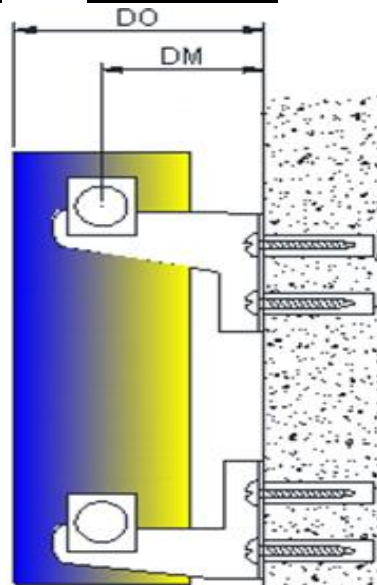

МОНТАЖЕН СЕТ

МОНТАЖНА СТОЙКА ЛЯВА ДОЛУ X1	МОНТАЖНА СТОЙКА ДОЛУ ДЯСНА X1	МОНТАЖНА СТОЙКА ЛЯВА ГОРЕ X1	МОНТАЖНА СТОЙКА ГОРЕ ДЯСНА X1
ОБЕЗВЪЗДУШИТЕЛ X1	ТАПА X1	ДЕКОРАТИВНА КАПАЧКА X2	ПРЕДПАЗНА ЛЕНТА X4
ВИНТ ЗА СТЕНА X8	ДЮБЕЛ X8		

DO:	52 MM
DM:	34 MM