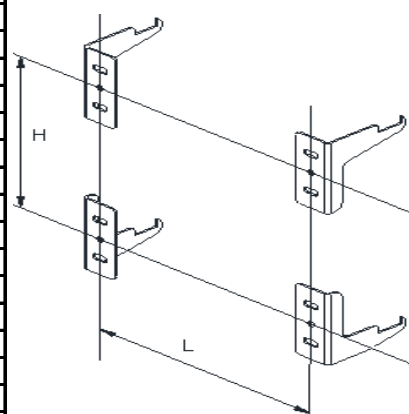

FLAT

LOJIMAX

Design Radiators

3D ИЗГЛЕД

ТЕХНИЧЕСКА ИНФОРМАЦИЯ

БРОЙ ГЛИДЕРИ	ШИРИНА (ММ) "В"	ИНСТАЛАЦИОННА ШИРИНА (ММ) "L"	ВИСОЧИНА (ММ) "А"	МЕЖДУСОВА ВИСОЧИНА (ММ) "С"	ИНСТАЛАЦ. ВИСОЧИНА (ММ) "Н"
2			200	145	80
3	294	64	300	245	180
4	394	164	400	345	280
5	494	264	500	445	380
6	594	364	600	546	480
7	694	464	700	645	580
8	794	564	800	745	680
9	894	664	900	845	780
10	994	564	1000	945	880
11	1094	664	1200	1145	1080
12	1194	764	1400	1345	1280
13	1294	864	1600	1545	1480
14	1394	964	1800	1745	1680
15	1494	1064			
16	1594	1164			
17	1694	1264			
18	1794	1364			
19	1894	1464			
20	1994	1564			
21	2094	1664			
22	2194	1764			
23	2294	1864			
24	2394	1964			
25					
26					
27					
28					
29					
30					
31					
32					
33					
34					
35					
36					
37					
38					
39					
40					

МОНТАЖЕН СЕТ

			
МОНТАЖНА СТОЙКА ЛЯВА ДОЛУ X1	МОНТАЖНА СТОЙКА ДОЛУ ДЯСНА X1	МОНТАЖНА СТОЙКА ЛЯВА ГОРЕ X1	МОНТАЖНА СТОЙКА ГОРЕ ДЯСНА X1
			
ОБЕЗВЪЗДУШИТЕЛ X1	ТАПА X1	ДЕКОРАТИВНА КАПАЧКА X2	ПРЕДПАЗНА ЛЕНТА X4
			
ВИНТ ЗА СТЕНА X8	ДЮБЕЛ X8		