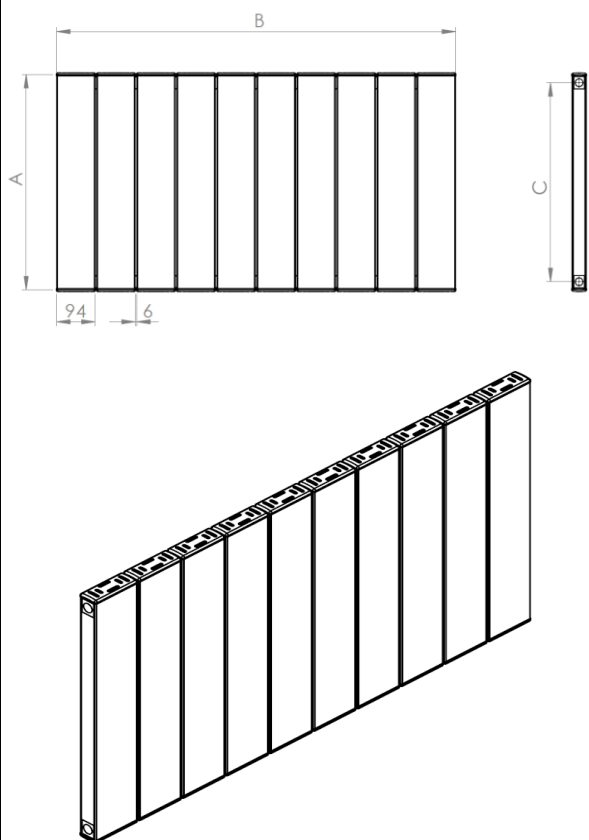

FLAT

LOJIMAX

Design Radiators

3D ИЗГЛЕД

ТЕХНИЧЕСКА ИНФОРМАЦИЯ

БРОЙ ГЛИДЕРИ	ШИРИНА (ММ) "В"	ИНСТАЛАЦИОННА ШИРИНА (ММ) "L"	ВИСОЧИНА (ММ) "А"	МЕЖДУСОВА ВИСОЧИНА (ММ) "С"	ИНСТАЛАЦ. ВИСОЧИНА (ММ) "Н"
2			200	145	80
3	294	64	300	245	180
4	394	164	400	345	280
5	494	264	500	445	380
6	594	364	600	546	480
7	694	464	700	645	580
8	794	564	800	745	680
9	894	664	900	845	780
10	994	564	1000	945	880
11	1094	664	1200	1145	1080
12	1194	764	1400	1345	1280
13	1294	864	1600	1545	1480
14	1394	964	1800	1745	1680
15	1494	1064			
16	1594	1164			
17	1694	1264			
18	1794	1364			
19	1894	1464			
20	1994	1564			
21	2094	1664			
22	2194	1764			
23	2294	1864			
24	2394	1964			
25					
26					
27					
28					
29					
30					
31					
32					
33					
34					
35					
36					
37					
38					
39					
40					

МОНТАЖЕН СЕТ

			
МОНТАЖНА СТОЙКА ЛЯВА ДОЛУ X1	МОНТАЖНА СТОЙКА ДОЛУ ДЯСНА X1	МОНТАЖНА СТОЙКА ЛЯВА ГОРЕ X1	МОНТАЖНА СТОЙКА ГОРЕ ДЯСНА X1
			
ОБЕЗВЪЗДУШИТЕЛ X1	ТАПА X1	ДЕКОРАТИВНА КАПАЧКА X2	ПРЕДПАЗНА ЛЕНТА X4
			
ВИНТ ЗА СТЕНА X8	ДЮБЕЛ X8		