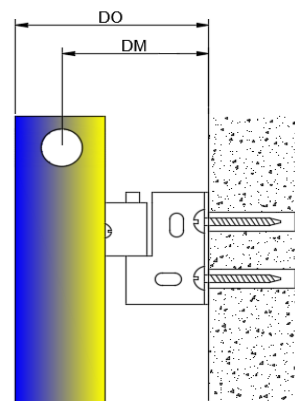

KALCEDONE DOUBLE LINE

LOJIMAX

Design Radiators

3D ИЗГЛЕД

ТЕХНИЧЕСКА ИНФОРМАЦИЯ

БРОЙ ГЛИДЕРИ	ШИРИНА (ММ) "В"	ИНСТАЛАЦИОННА ШИРИНА (ММ) "L"	ВИСОЧИНА (ММ) "А"	МЕЖДУСОВА ВИСОЧИНА (ММ) "С"	ИНСТАЛАЦ. ВИСОЧИНА (ММ) "Н"
2			200	145	80
3	280	150	300	245	180
4	375	245	400	345	280
5	470	340	500	445	380
6	565	435	600	546	480
7	660	530	700	645	580
8	755	625	800	745	680
9	850	720	900	845	780
10	945	815	1000	945	880
11	1040	910	1200	1145	1080
12	1135	1005	1400	1345	1280
13	1230	1100	1600	1545	1480
14	1325	1195	1800	1745	1680
15	1420	1290	2000	1945	1880
16	1515	1385			
17	1610	1480			
18	1705	1575			
19	1800	1670			
20	1895	1765			
21	1990	1860			
22	2085	1955			
23	2180	2050			
24	2275	2145			
25	2370	2240			
26	2465	2335			
27					
28					
29					
30					
31					
32					
33					
34					
35					
36					
37					
38					
39					
40					

DO: 91/106 MM
DM: 60/75 MM

MONTAJ SETİ İÇERİĞİ / INSTALLATION SET CONTENT

DUVAR ASKI X 4 AD.	DUVAR VİDASI X 8 AD.	DUVAR DÜBELİ X 8 AD.
KÖRTAPA X 1 AD.	PURJÖR X 1 AD.	