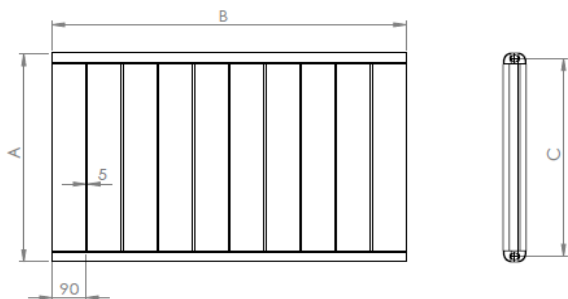

KALCEDONE DOUBLE LINE

LOJIMAX

Design Radiators

3D ИЗГЛЕД

ТЕХНИЧЕСКА ИНФОРМАЦИЯ

БРОЙ ГЛИДЕРИ	ШИРИНА (ММ) "В"	ИНСТАЛАЦИОННА ШИРИНА (ММ) "L"	ВИСОЧИНА (ММ) "А"	МЕЖДУСОВА ВИСОЧИНА (ММ) "С"	ИНСТАЛАЦ. ВИСОЧИНА (ММ) "Н"
2			200	145	80
3	280	150	300	245	180
4	375	245	400	345	280
5	470	340	500	445	380
6	565	435	600	546	480
7	660	530	700	645	580
8	755	625	800	745	680
9	850	720	900	845	780
10	945	815	1000	945	880
11	1040	910	1200	1145	1080
12	1135	1005	1400	1345	1280
13	1230	1100	1600	1545	1480
14	1325	1195	1800	1745	1680
15	1420	1290	2000	1945	1880
16	1515	1385			
17	1610	1480			
18	1705	1575			
19	1800	1670			
20	1895	1765			
21	1990	1860			
22	2085	1955			
23	2180	2050			
24	2275	2145			
25	2370	2240			
26	2465	2335			
27					
28					
29					
30					
31					
32					
33					
34					
35					
36					
37					
38					
39					
40					

DO: 91/106 MM
DM: 60/75 MM

MONTAJ SETİ İÇERİĞİ / INSTALLATION SET CONTENT

DUVAR ASKI X 4 AD.	DUVAR VİDASI X 8 AD.	DUVAR DÜBELİ X 8 AD.
KÖRTAPA X 1 AD.	PURJÖR X 1 AD.	