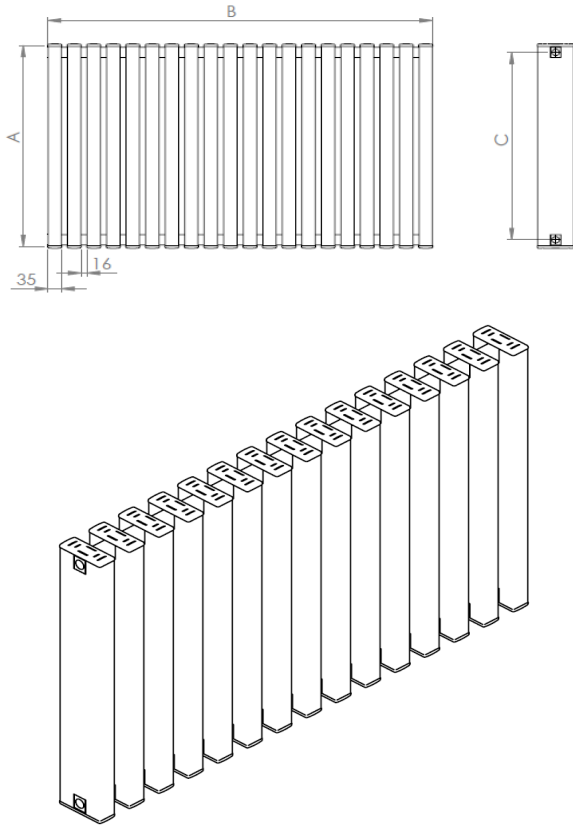

LAPIS

LOJIMAX

Design Radiators

3D ИЗГЛЕД

ТЕХНИЧЕСКА ИНФОРМАЦИЯ

БРОЙ ГЛИДЕРИ	ШИРИНА (ММ) "В"	ИНСТАЛАЦИОННА ШИРИНА (ММ) "L"	ВИСОЧИНА (ММ) "А"	МЕЖДУСОВА ВИСОЧИНА (ММ) "С"	ИНСТАЛАЦ. ВИСОЧИНА (ММ) "Н"
2			200	145	80
3			300	245	180
4			400	345	280
5			500	445	380
6	290	164	600	546	480
7	341	215	700	645	580
8	392	266	800	745	680
9	443	317	900	845	780
10	494	368	1000	945	880
11	545	419	1200	1145	1080
12	596	470	1400	1345	1280
13	647	521	1600	1545	1480
14	698	572	1800	1745	1680
15	749	623		1945	1880
16	800	674			
17	851	725			
18	902	776			
19	953	827			
20	1004	878			
21	1055	929			
22	1106	980			
23	1157	1031			
24	1208	1082			
25	1259	1133			
26	1310	1184			
27	1361	1235			
28	1412	1286			
29	1463	1337			
30	1514	1388			
31	1565	1439			
32	1616	1490			
33	1667	1541			
34	1718	1592			
35	1769	1643			
36	1820	1694			
37	1871	1745			
38	1922	1796			
39	1973	1847			
40	2024	1898			

DO:	115 MM
DM:	68 MM

МОНТАЖЕН СЕТ

			
МОНТАЖНА СТОЙКА ЛЯВА ДОЛУ X1	МОНТАЖНА СТОЙКА ДЯСНА ДОЛУ X1	МОНТАЖНА СТОЙКА ЛЯВА ГОРЕ X1	МОНТАЖНА СТОЙКА ДЯСНА ГОРЕ X1
			
ОБЕЗВЪЗДУШИТЕЛ X1	ТАПА X1	ДЕКОРАТИВНА КАПАЧКА X2	ПРЕДПАЗНА ЛЕНТА X4
			
ВИНТ ЗА СТЕНА X8	ДЮБЕЛ X8		