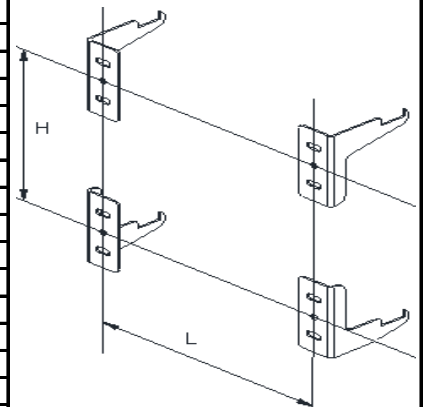

LAPIS

LOJIMAX

Design Radiators

3D ИЗГЛЕД

ТЕХНИЧЕСКА ИНФОРМАЦИЯ

БРОЙ ГЛИДЕРИ	ШИРИНА (ММ) "В"	ИНСТАЛАЦИОННА ШИРИНА (ММ) "L"	ВИСОЧИНА (ММ) "А"	МЕЖДУСОВА ВИСОЧИНА (ММ) "С"	ИНСТАЛАЦ. ВИСОЧИНА (ММ) "Н"
2			200	145	80
3			300	245	180
4			400	345	280
5			500	445	380
6	290	164	600	546	480
7	341	215	700	645	580
8	392	266	800	745	680
9	443	317	900	845	780
10	494	368	1000	945	880
11	545	419	1200	1145	1080
12	596	470	1400	1345	1280
13	647	521	1600	1545	1480
14	698	572	1800	1745	1680
15	749	623		1945	1880
16	800	674			
17	851	725			
18	902	776			
19	953	827			
20	1004	878			
21	1055	929			
22	1106	980			
23	1157	1031			
24	1208	1082			
25	1259	1133			
26	1310	1184			
27	1361	1235			
28	1412	1286			
29	1463	1337			
30	1514	1388			
31	1565	1439			
32	1616	1490			
33	1667	1541			
34	1718	1592			
35	1769	1643			
36	1820	1694			
37	1871	1745			
38	1922	1796			
39	1973	1847			
40	2024	1898			

DO:	115 MM
DM:	68 MM

МОНТАЖЕН СЕТ

			
МОНТАЖНА СТОЙКА ЛЯВА ДОЛУ X1	МОНТАЖНА СТОЙКА ДЯСНА ДОЛУ X1	МОНТАЖНА СТОЙКА ЛЯВА ГОРЕ X1	МОНТАЖНА СТОЙКА ДЯСНА ГОРЕ X1
			
ОБЕЗВЪЗДУШИТЕЛ X1	ТАПА X1	ДЕКОРАТИВНА КАПАЧКА X2	ПРЕДПАЗНА ЛЕНТА X4
			
ВИНТ ЗА СТЕНА X8	ДЮБЕЛ X8		