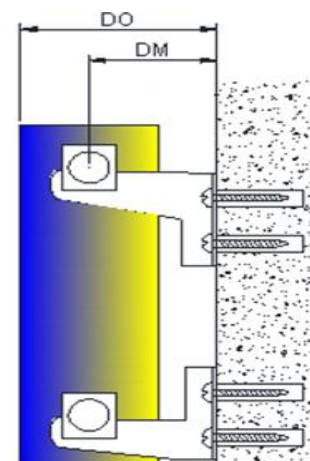

OPAL LINE

LOJIMAX

Design Radiators

3D ИЗГЛЕД

ТЕХНИЧЕСКА ИНФОРМАЦИЯ

БРОЙ ГЛИДЕРИ	ШИРИНА (ММ) "В"	ИНСТАЛАЦИОННА ШИРИНА (ММ) "L"	ВИСОЧИНА (ММ) "А"	МЕЖДУСОВА ВИСОЧИНА (ММ) "С"	ИНСТАЛАЦ. ВИСОЧИНА (ММ) "Н"
2			200	145	80
3			300	245	180
4			400	345	280
5	315	171	500	445	380
6	384	240	600	546	480
7	453	309	700	645	580
8	522	378	800	745	680
9	591	447	900	845	780
10	660	378	1000	945	880
11	729	447	1200	1145	1080
12	798	516	1400	1345	1280
13	867	585	1600	1545	1480
14	936	654	1800	1745	1680
15	1005	723	2000	1945	1880
16	1074	792			
17	1143	861			
18	1212	930			
19	1281	999			
20	1350	1068			
21	1419	1137			
22	1488	1206			
23	1557	1275			
24	1626	1344			
25	1695	1413			
26	1764	1482			
27	1833	1551			
28	1902	1620			
29	1971	1689			
30	2040	1758			
31	2109	1827			
32	2178	1896			
33	2247	1965			
34	2316	2034			
35	2385	2103			
36					
37					
38					
39					
40					

DO:	108 MM
DM:	68 MM

МОНТАЖЕН СЕТ

			
МОНТАЖНА СТОЙКА ЛЯВА ДОЛУ X1	МОНТАЖНА СТОЙКА ДЯСНА ДОЛУ X1	МОНТАЖНА СТОЙКА ЛЯВА ГОРЕ X1	МОНТАЖНА СТОЙКА ДЯСНА ГОРЕ X1
			
ОБЕЗВЪЗДУШИТЕЛ X1	ТАПА X1	ДЕКОРАТИВНА КАПАЧКА X2	ПРЕДПАЗНА ЛЕНТА X4
			
ВИНТ ЗА СТЕНА X8	ДЮБЕЛ X8		