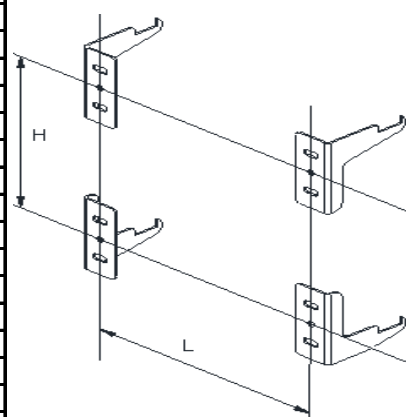

OPAL LINE

LOJIMAX

Design Radiators

3D ИЗГЛЕД

ТЕХНИЧЕСКА ИНФОРМАЦИЯ

БРОЙ ГЛИДЕРИ	ШИРИНА (ММ) "В"	ИНСТАЛАЦИОННА ШИРИНА (ММ) "L"	ВИСОЧИНА (ММ) "А"	МЕЖДУСОВА ВИСОЧИНА (ММ) "С"	ИНСТАЛАЦ. ВИСОЧИНА (ММ) "Н"
2			200	145	80
3			300	245	180
4			400	345	280
5	315	171	500	445	380
6	384	240	600	546	480
7	453	309	700	645	580
8	522	378	800	745	680
9	591	447	900	845	780
10	660	378	1000	945	880
11	729	447	1200	1145	1080
12	798	516	1400	1345	1280
13	867	585	1600	1545	1480
14	936	654	1800	1745	1680
15	1005	723	2000	1945	1880
16	1074	792			
17	1143	861			
18	1212	930			
19	1281	999			
20	1350	1068			
21	1419	1137			
22	1488	1206			
23	1557	1275			
24	1626	1344			
25	1695	1413			
26	1764	1482			
27	1833	1551			
28	1902	1620			
29	1971	1689			
30	2040	1758			
31	2109	1827			
32	2178	1896			
33	2247	1965			
34	2316	2034			
35	2385	2103			
36					
37					
38					
39					
40					

DO:	108 MM
DM:	68 MM

МОНТАЖЕН СЕТ

			
МОНТАЖНА СТОЙКА ЛЯВА ДОЛУ X1	МОНТАЖНА СТОЙКА ДЯСНА ДОЛУ X1	МОНТАЖНА СТОЙКА ЛЯВА ГОРЕ X1	МОНТАЖНА СТОЙКА ДЯСНА ГОРЕ X1
			
ОБЕЗВЪЗДУШИТЕЛ X1	ТАПА X1	ДЕКОРАТИВНА КАПАЧКА X2	ПРЕДПАЗНА ЛЕНТА X4
			
ВИНТ ЗА СТЕНА X8	ДЮБЕЛ X8		