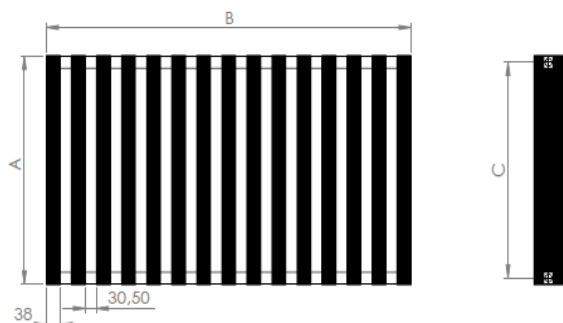

OPAL LINE

LOJIMAX

Design Radiators

3D ИЗГЛЕД

ТЕХНИЧЕСКА ИНФОРМАЦИЯ

БРОЙ ГЛИДЕРИ	ШИРИНА (ММ) "В"	ИНСТАЛАЦИОННА ШИРИНА (ММ) "L"	ВИСОЧИНА (ММ) "А"	МЕЖДУСОВА ВИСОЧИНА (ММ) "С"	ИНСТАЛАЦ. ВИСОЧИНА (ММ) "Н"
2			200	145	80
3			300	245	180
4			400	345	280
5	315	171	500	445	380
6	384	240	600	546	480
7	453	309	700	645	580
8	522	378	800	745	680
9	591	447	900	845	780
10	660	378	1000	945	880
11	729	447	1200	1145	1080
12	798	516	1400	1345	1280
13	867	585	1600	1545	1480
14	936	654	1800	1745	1680
15	1005	723	2000	1945	1880
16	1074	792			
17	1143	861			
18	1212	930			
19	1281	999			
20	1350	1068			
21	1419	1137			
22	1488	1206			
23	1557	1275			
24	1626	1344			
25	1695	1413			
26	1764	1482			
27	1833	1551			
28	1902	1620			
29	1971	1689			
30	2040	1758			
31	2109	1827			
32	2178	1896			
33	2247	1965			
34	2316	2034			
35	2385	2103			
36					
37					
38					
39					
40					

DO:	108 MM
DM:	68 MM

МОНТАЖЕН СЕТ

			
МОНТАЖНА СТОЙКА ЛЯВА ДОЛУ X1	МОНТАЖНА СТОЙКА ДЯСНА ДОЛУ X1	МОНТАЖНА СТОЙКА ЛЯВА ГОРЕ X1	МОНТАЖНА СТОЙКА ДЯСНА ГОРЕ X1
			
ОБЕЗВЪЗДУШИТЕЛ X1	ТАПА X1	ДЕКОРАТИВНА КАПАЧКА X2	ПРЕДПАЗНА ЛЕНТА X4
			
ВИНТ ЗА СТЕНА X8	ДЮБЕЛ X8		