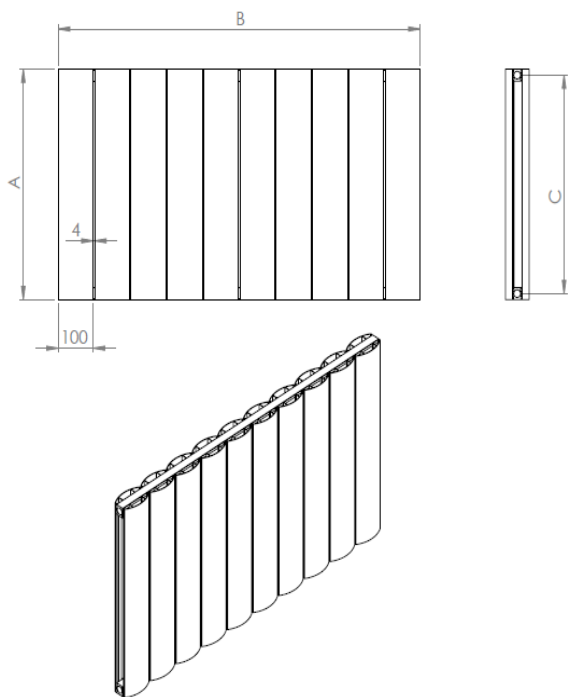

OTIS DOUBLE

LOJIMAX

Design Radiators

3D ИЗГЛЕД

ТЕХНИЧЕСКА ИНФОРМАЦИЯ

БРОЙ ГЛИДЕРИ	ШИРИНА (ММ) "В"	ИНСТАЛАЦИОННА ШИРИНА (ММ) "L"	ВИСОЧИНА (ММ) "А"	МЕЖДУСОВА ВИСОЧИНА (ММ) "С"	ИНСТАЛАЦ. ВИСОЧИНА (ММ) "Н"
2			200	145	80
3	308	68	300	245	180
4	412	172	400	345	280
5	516	276	500	445	380
6	620	380	600	546	480
7	724	484	700	645	580
8	828	588	800	745	680
9	932	692	900	845	780
10	1036	588	1000	945	880
11	1140	692	1200	1145	1080
12	1244	796	1400	1345	1280
13	1348	900	1600	1545	1480
14	1452	1004	1800	1745	1680
15	1556	1108	2000	1945	1880
16	1660	1212			
17	1764	1316			
18	1868	1420			
19	1972	1524			
20	2076	1628			
21	2180	1732			
22	2284	1836			
23	2388	1940			
24					
25					
26					
27					
28					
29					
30					
31					
32					
33					
34					
35					
36					
37					
38					
39					
40					

DO:	88 MM
DM:	55 MM

МОНТАЖЕН СЕТ

МОНТАЖНА СТОЙКА ЛЯВА ДОЛУ X1	МОНТАЖНА СТОЙКА ДЯСНА ДОЛУ X1	МОНТАЖНА СТОЙКА ЛЯВА ГОРЕ X1	МОНТАЖНА СТОЙКА ДЯСНА ГОРЕ X1
ОБЕЗВЪЗДУШИТЕЛ X1	ТАПА X1	ДЕКОРАТИВНА КАПАЧКА X2	ПРЕДПАЗНА ЛЕНТА X4
ВИНТ ЗА СТЕНА X8	ДЮБЕЛ X8		