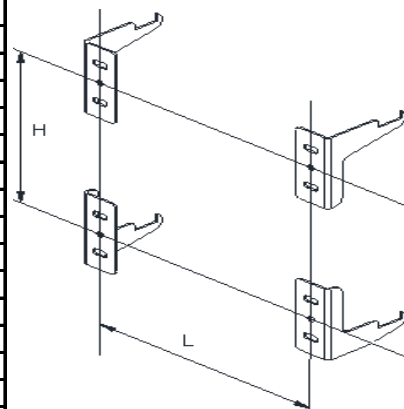

OTIS DOUBLE

LOJIMAX

Design Radiators

3D ИЗГЛЕД

ТЕХНИЧЕСКА ИНФОРМАЦИЯ

БРОЙ ГЛИДЕРИ	ШИРИНА (ММ) "В"	ИНСТАЛАЦИОННА ШИРИНА (ММ) "L"	ВИСОЧИНА (ММ) "А"	МЕЖДУСОВА ВИСОЧИНА (ММ) "С"	ИНСТАЛАЦ. ВИСОЧИНА (ММ) "Н"
2			200	145	80
3	308	68	300	245	180
4	412	172	400	345	280
5	516	276	500	445	380
6	620	380	600	546	480
7	724	484	700	645	580
8	828	588	800	745	680
9	932	692	900	845	780
10	1036	588	1000	945	880
11	1140	692	1200	1145	1080
12	1244	796	1400	1345	1280
13	1348	900	1600	1545	1480
14	1452	1004	1800	1745	1680
15	1556	1108	2000	1945	1880
16	1660	1212			
17	1764	1316			
18	1868	1420			
19	1972	1524			
20	2076	1628			
21	2180	1732			
22	2284	1836			
23	2388	1940			
24					
25					
26					
27					
28					
29					
30					
31					
32					
33					
34					
35					
36					
37					
38					
39					
40					

DO:	88 MM
DM:	55 MM

МОНТАЖЕН СЕТ

МОНТАЖНА СТОЙКА ЛЯВА ДОЛУ X1	МОНТАЖНА СТОЙКА ДЯСНА ДОЛУ X1	МОНТАЖНА СТОЙКА ЛЯВА ГОРЕ X1	МОНТАЖНА СТОЙКА ДЯСНА ГОРЕ X1
ОБЕЗВЪЗДУШИТЕЛ X1	ТАПА X1	ДЕКОРАТИВНА КАПАЧКА X2	ПРЕДПАЗНА ЛЕНТА X4
ВИНТ ЗА СТЕНА X8	ДЮБЕЛ X8		