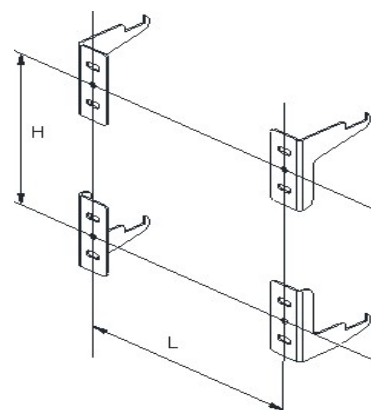

RETRO PLUS

LOJIMAX

Design Radiators

3D ИЗГЛЕД

ТЕХНИЧЕСКА ИНФОРМАЦИЯ

БРОЙ ГЛИДЕРИ	ШИРИНА (ММ) "В"	ИНСТАЛАЦИОННА ШИРИНА (ММ) "L"	ВИСОЧИНА (ММ) "А"	МЕЖДУСОВА ВИСОЧИНА (ММ) "С"	ИНСТАЛАЦ. ВИСОЧИНА (ММ) "Н"
2			200	145	80
3			300	245	180
4			400	345	280
5	224	102	500	445	380
6	270	148	600	546	480
7	316	194	700	645	580
8	362	240	800	745	680
9	408	286	900	845	780
10	454	240	1000	945	880
11	500	286	1200	1145	1080
12	546	332	1400	1345	1280
13	592	378	1600	1545	1480
14	638	424	1800	1745	1680
15	684	470	2000	1945	1880
16	730	516			
17	776	562			
18	822	608			
19	868	654			
20	914	700			
21	960	746			
22	1006	792			
23	1052	838			
24	1098	884			
25	1144	930			
26	1190	976			
27	1236	1022			
28	1282	1068			
29	1328	1114			
30	1374	1160			
31	1420	1206			
32	1466	1252			
33	1512	1298			
34	1558	1344			
35	1604	1390			
36	1650	1436			
37	1696	1482			
38	1742	1528			
39	1788	1574			
40	1834	1620			

DO:	116 MM
DM:	68 MM

МОНТАЖЕН СЕТ

			
МОНТАЖНА СТОЙКА ЛЯВА ДОЛУ X1	МОНТАЖНА СТОЙКА ДЯСНА ДОЛУ X1	МОНТАЖНА СТОЙКА ЛЯВА ГОРЕ X1	МОНТАЖНА СТОЙКА ДЯСНА ГОРЕ X1
			
ОБЕЗВЪЗДУШИТЕЛ X1	ТАПА X1	ДЕКОРАТИВНА КАПАЧКА X2	ПРЕДПАЗНА ЛЕНТА X4
			
ВИНТ ЗА СТЕНА X8	ДЮБЕЛ X8		