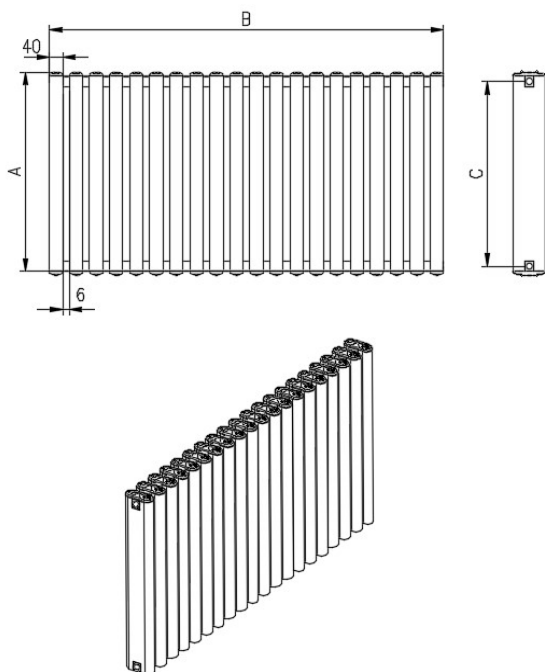

RETRO PLUS

LOJIMAX

Design Radiators

3D ИЗГЛЕД

ТЕХНИЧЕСКА ИНФОРМАЦИЯ

БРОЙ ГЛИДЕРИ	ШИРИНА (ММ) "В"	ИНСТАЛАЦИОННА ШИРИНА (ММ) "L"	ВИСОЧИНА (ММ) "А"	МЕЖДУСОВА ВИСОЧИНА (ММ) "С"	ИНСТАЛАЦ. ВИСОЧИНА (ММ) "Н"
2			200	145	80
3			300	245	180
4			400	345	280
5	224	102	500	445	380
6	270	148	600	546	480
7	316	194	700	645	580
8	362	240	800	745	680
9	408	286	900	845	780
10	454	240	1000	945	880
11	500	286	1200	1145	1080
12	546	332	1400	1345	1280
13	592	378	1600	1545	1480
14	638	424	1800	1745	1680
15	684	470	2000	1945	1880
16	730	516			
17	776	562			
18	822	608			
19	868	654			
20	914	700			
21	960	746			
22	1006	792			
23	1052	838			
24	1098	884			
25	1144	930			
26	1190	976			
27	1236	1022			
28	1282	1068			
29	1328	1114			
30	1374	1160			
31	1420	1206			
32	1466	1252			
33	1512	1298			
34	1558	1344			
35	1604	1390			
36	1650	1436			
37	1696	1482			
38	1742	1528			
39	1788	1574			
40	1834	1620			

DO:	116 MM
DM:	68 MM

МОНТАЖЕН СЕТ

			
МОНТАЖНА СТОЙКА ЛЯВА ДОЛУ X1	МОНТАЖНА СТОЙКА ДЯСНА ДОЛУ X1	МОНТАЖНА СТОЙКА ЛЯВА ГОРЕ X1	МОНТАЖНА СТОЙКА ДЯСНА ГОРЕ X1
			
ОБЕЗВЪЗДУШИТЕЛ X1	ТАПА X1	ДЕКОРАТИВНА КАПАЧКА X2	ПРЕДПАЗНА ЛЕНТА X4
			
ВИНТ ЗА СТЕНА X8	ДЮБЕЛ X8		